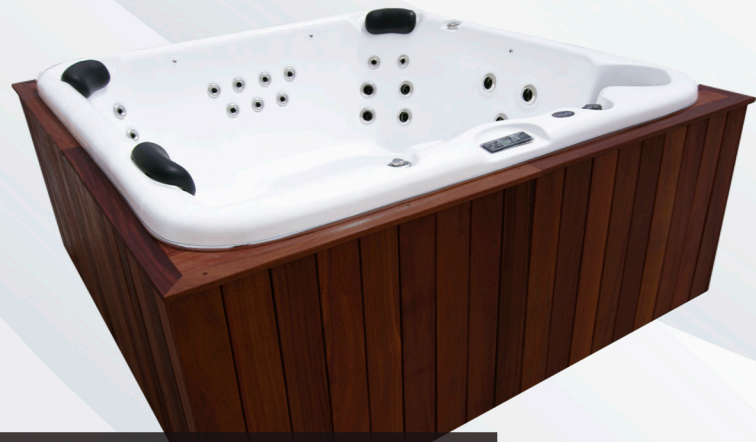

Componentes:

- 39 Jets dirigibles
- 2 Controles de aire
- 1 Válvula desviadora
- 1 Luz led cromoterapia
- 6 Mini luces led
- 3 Almohadillas
- 1 Sistema de filtrado
- 1 Sistema de control digital
- 1 Sistema precalentador
- 1 Cubierta vinilica
- 1 Bomba de 5 hp. 220v.
- Gabinete de madera a elegir (opcional)

Premium Spa Ibiza con Faldón

Motobomba:

- Protección termomagnética:
- Pastilla de 2X 25A
- AMPS 15.0 high/4.5 low HP 5.0

- Temperatura máxima: 50°C
- Gasto: 260 GMP

- Cable mínimo: No. 8 AWG
- *Requiere toma 220Volts – 60Hz

Spa con Faldón, Pérgola y escalera (opcional)

Maderas disponibles:

CUMARU

TECA

MACHICHE